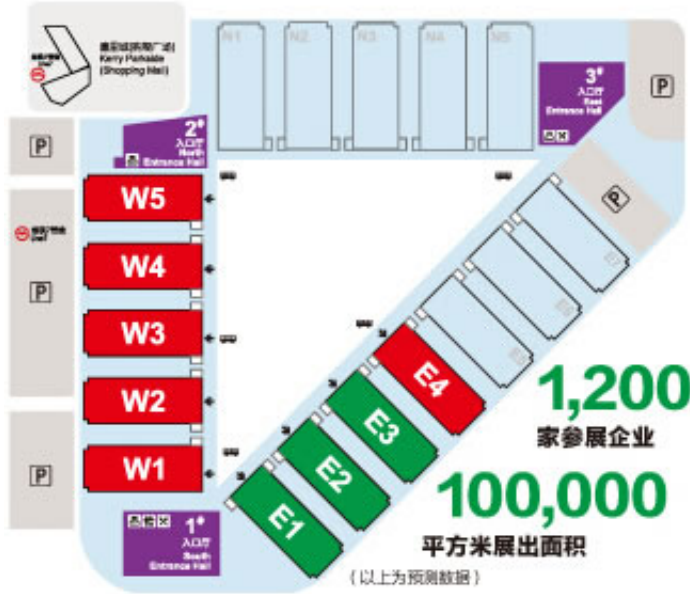

#### · 全球LED领域的号召者

买家全球化：LED CHINA将吸引来自120+个国家及地区的45,000+专业观众莅临现场；

规模盛大：携手广告标识领域“奥斯卡”年度盛会SIGN

CHINA与上海国际数字标牌展，展览面积达到10万平方米，9个展馆同时开放，汇集1200家参展企业同台竞技；

高端会议：年度未来标识商学院（FSA）峰会同期举办，世界各地行业精英齐聚一堂。

### LED CHINA 2018 • 上海站 展会规模