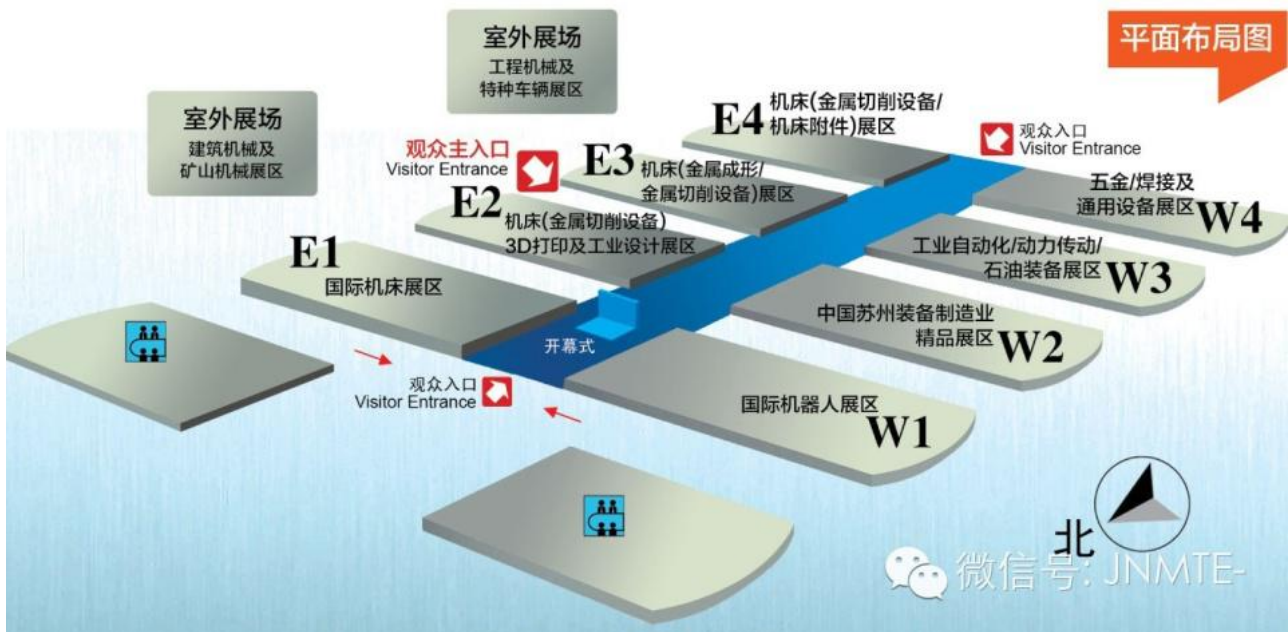

2015中国制博会明天开幕！沈阳市副市长杨亚洲一行昨日视察并指导制博会的布展工作

9月1-5日，CIEME第十四届中国国际装备制造业博览会暨首届中国沈阳国际机器人展将在沈阳国际展览中心（沈阳市苏家屯区会展路9号）盛大开幕！

昨天，沈阳市副市长杨亚洲一行来到制博会展场，视察并指导制博会的布展工作。

本届展会启用展览中心8个室内展馆和1个室外展场，总展出面积11万平方米，海内外参展企业849家，预计接待专业采购商15万人次。另外本届制博会在W2馆设立“苏州装备制造业名优新产品展区”，该展区由代表苏州装备制造业实力和水平的重点骨干企业和“专精特新”的企业共97家构成。

本届制博会同期将举办首届中国沈阳国际机器人展览会

为加快我国装备制造业转型升级、创新驱动的发展进程，推动沈阳市建设具有国际竞争力的世界级机器人产业基地。本届中国制博会同期，将举办首届中国沈阳国际机器人展览会。

德国库卡，瑞士ABB、日本安川、川崎、那智不二越、发那科以及沈阳新松机器人和广州数控等国内外知名机器人生产企业已报名参展。目前已落实了500多个展位。围绕机器人展览，还将举办主题论坛，技术研讨会，高端项目对接会、海外高层次人才洽谈会，机器人表演和机器人对抗赛等活动。来自美国、英国、俄罗斯、韩国及国内的专家，学者以及企业高管将参加上述活动。

专业观众免费直通车：

观众免费大巴-乘车时间：

9.1-9.4 世纪大厦站-展览中心 首车：8:30 末车：13:30

9.1-9.4 展览中心站-世纪大厦 首车：14:00 末车：16:30

世纪大厦站-大巴停车地点：地铁2号线 世纪大厦站出口

展览中心站-大巴停车地点：南一登陆区

二、参展商、采购商、专业观众入住大会指定酒店有免费直通巴士车往返。

三、有轨电车三号线直达沈阳国际展览中心。

四、公交车333、335、165、142、327、324、K801、K802路直达沈阳国际展览中心。

酒店预定

联系单位：沈阳中意会议展览有限公司

联系电话：13322402223 024-31483006

联系人：王晶

CIEME第十四届中国制博会，欢迎您前来参观、交流~

添加“金诺机床展”官方微信，了解制博会，品味制博会，并可获得展会电子会刊。

详询：400-6767-200