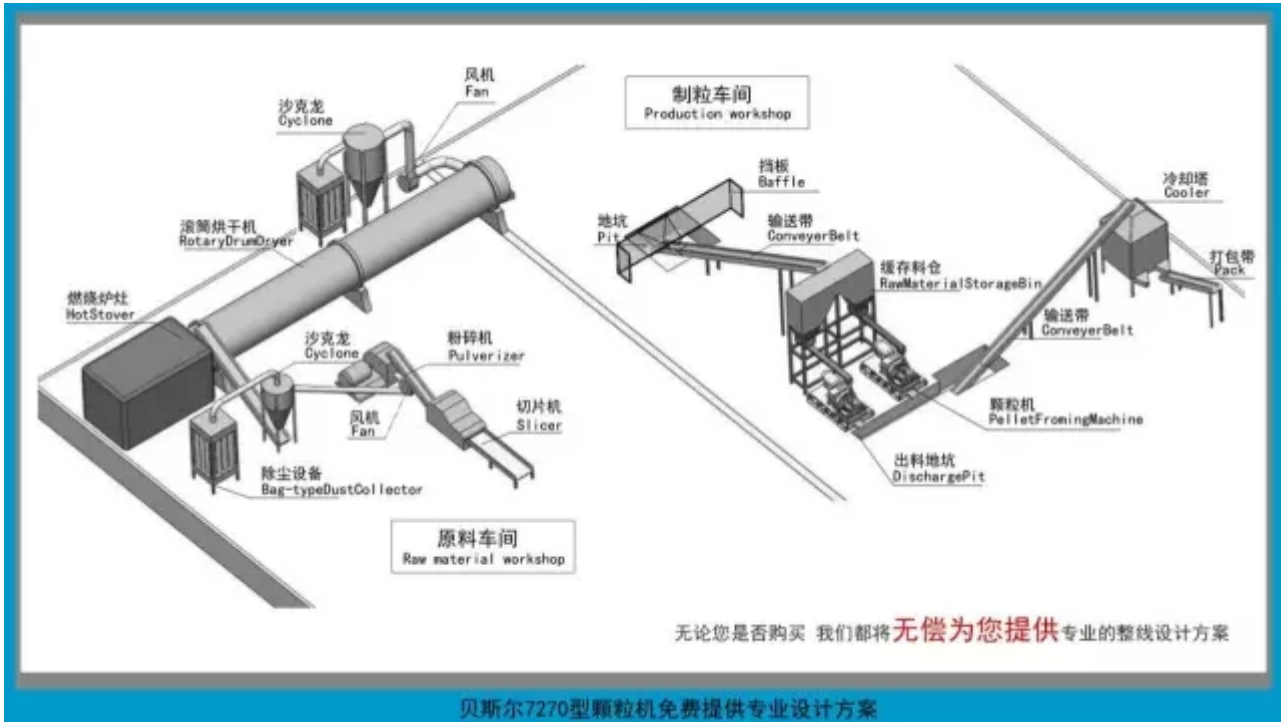

原文地址：<http://www.china-nengyuan.com/news/101635.html>