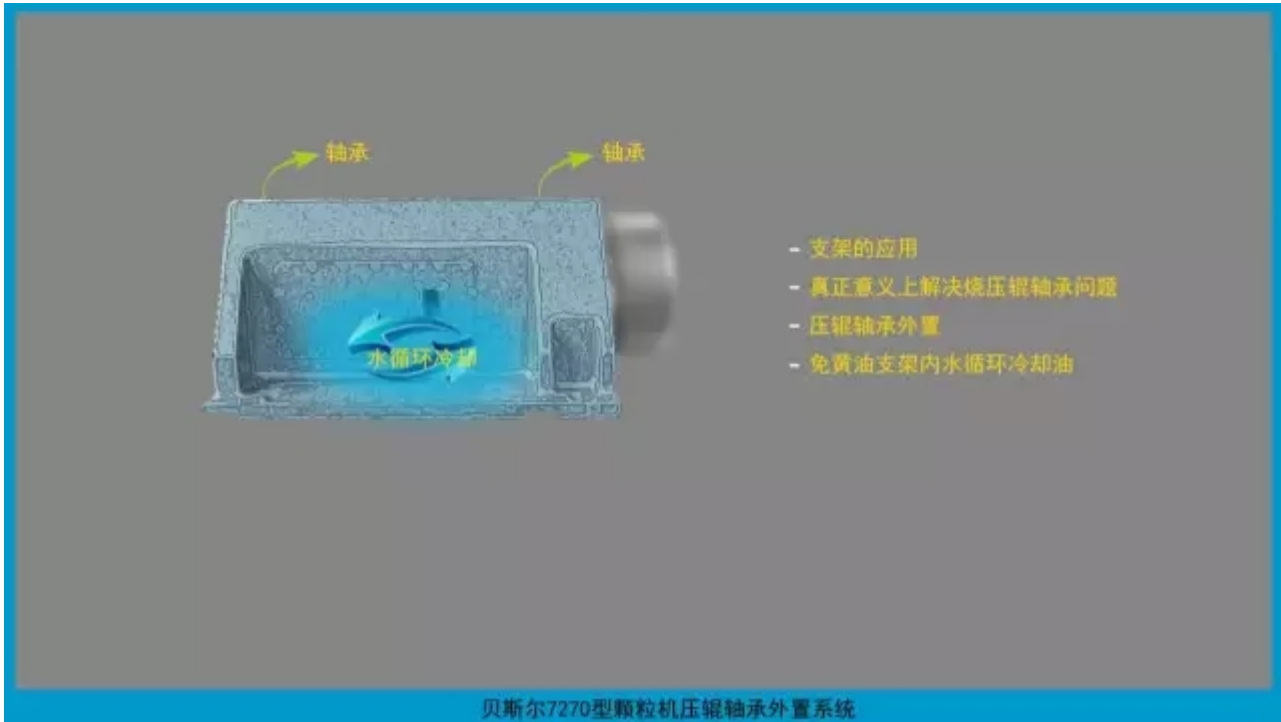

# 贝斯尔分分钟让您彻底了解未来主流颗粒机形式

十张图让您看懂贝斯尔

(1)贝斯尔7270颗粒机主图

贝斯尔7270型颗粒机各部位名称  
真正的大功率大产量免维修颗粒机

(2)整机水循环冷却系统

贝斯尔7270型颗粒机水循环系统  
真正意义上可连续24小时工作

(3) 整机多处安装温控探头

贝斯尔7270型颗粒机温度监测系统  
时刻监测机内温度并做出预警处理

(4) 真正的压辊轴承外置终身免黄油

贝斯尔7270型颗粒机压辊轴承外置系统  
免压辊轴承大大降低机器的维修率

(5)中座整体自动外移功能

贝斯尔7270型颗粒机中座整体外移系统  
让更换环模更方便快捷

(6)运行中单点对称均匀式双调压辊间隙功能

(7) 配备专业的拆装工具

(8) 智能化操作系统

贝斯尔7270型颗粒机智能操作系统  
可写入编程的操作系统让开机更方便更智能化