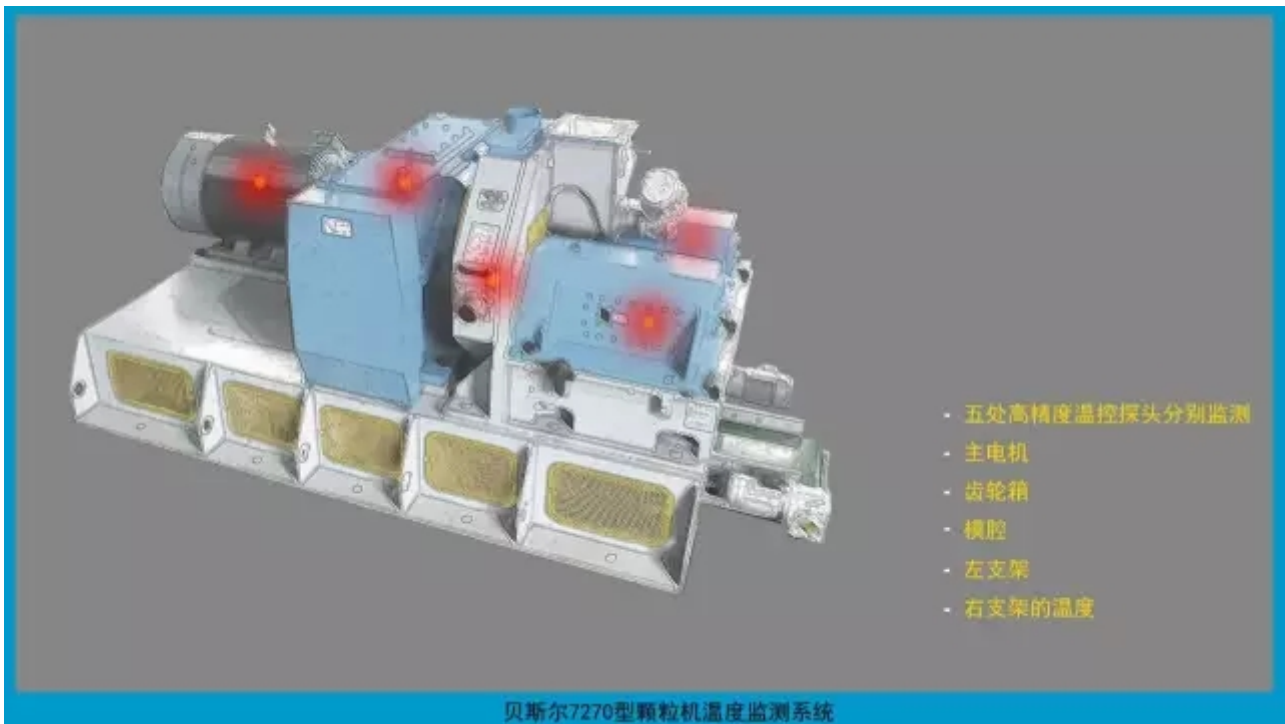

# 贝斯尔分分钟让您彻底了解未来主流颗粒机形式

十张图让您看懂贝斯尔

(1)贝斯尔7270颗粒机主图

贝斯尔7270型颗粒机各部位名称  
真正的大功率大产量免维修颗粒机

(2)整机水循环冷却系统

贝斯尔7270型颗粒机水循环系统  
真正意义上可连续24小时工作

(3) 整机多处安装温控探头

贝斯尔7270型颗粒机温度监测系统  
时刻监测机内温度并做出预警处理

(4) 真正的压辊轴承外置终身免黄油

贝斯尔7270型颗粒机压辊轴承外置系统  
免压辊轴承大大降低机器的维修率

(5)中座整体自动外移功能

贝斯尔7270型颗粒机中座整体外移系统  
让更换环模更方便快捷

(6)运行中单点对称均匀式双调压辊间隙功能

(7) 配备专业的拆装工具

(8) 智能化操作系统

贝斯尔7270型颗粒机智能操作系统  
可写入编程的操作系统让开机更方便更智能化