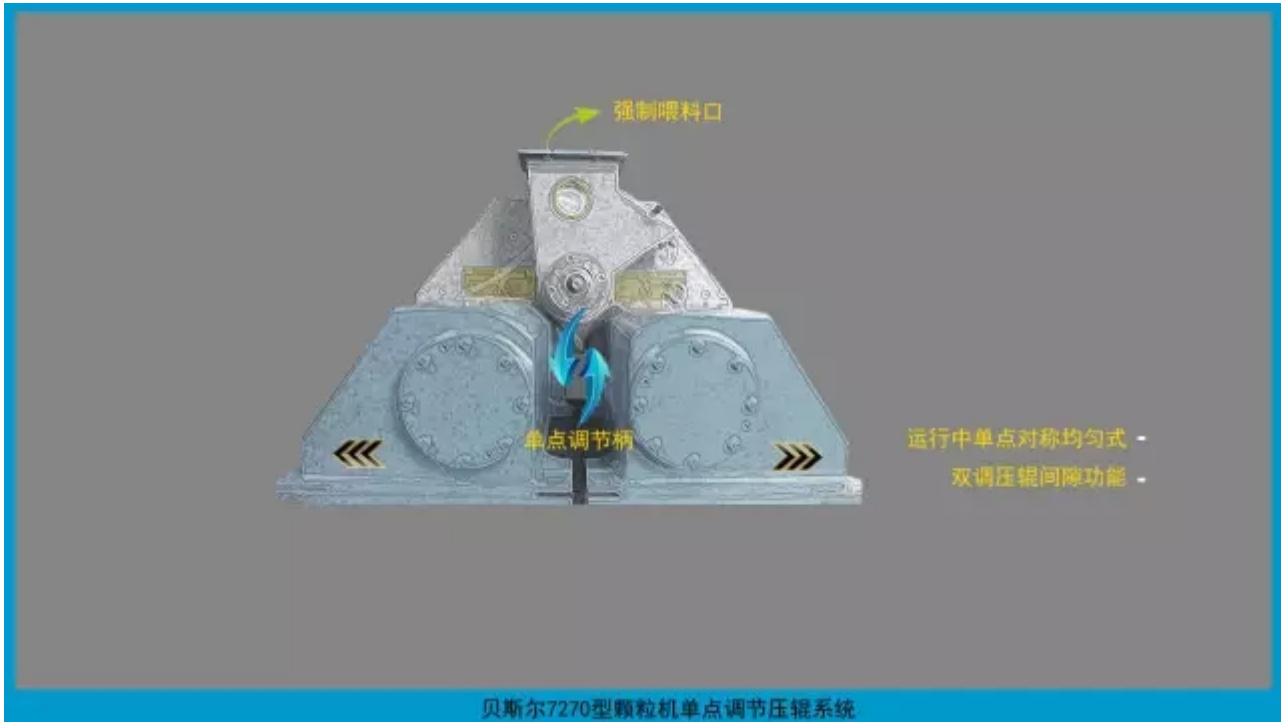

# 贝斯尔分分钟让您彻底了解未来主流颗粒机形式

十张图让您看懂贝斯尔

(1)贝斯尔7270颗粒机主图

贝斯尔7270型颗粒机各部位名称  
真正的大功率大产量免维修颗粒机

(2)整机水循环冷却系统

贝斯尔7270型颗粒机水循环系统  
真正意义上可连续24小时工作

(3) 整机多处安装温控探头

贝斯尔7270型颗粒机温度监测系统  
时刻监测机内温度并做出预警处理

(4) 真正的压辊轴承外置终身免黄油

贝斯尔7270型颗粒机压辊轴承外置系统  
免压辊轴承大大降低机器的维修率

(5)中座整体自动外移功能

贝斯尔7270型颗粒机中座整体外移系统  
让更换环模更方便快捷

(6)运行中单点对称均匀式双调压辊间隙功能

(7) 配备专业的拆装工具

(8) 智能化操作系统

贝斯尔7270型颗粒机智能操作系统  
可写入编程的操作系统让开机更方便更智能化