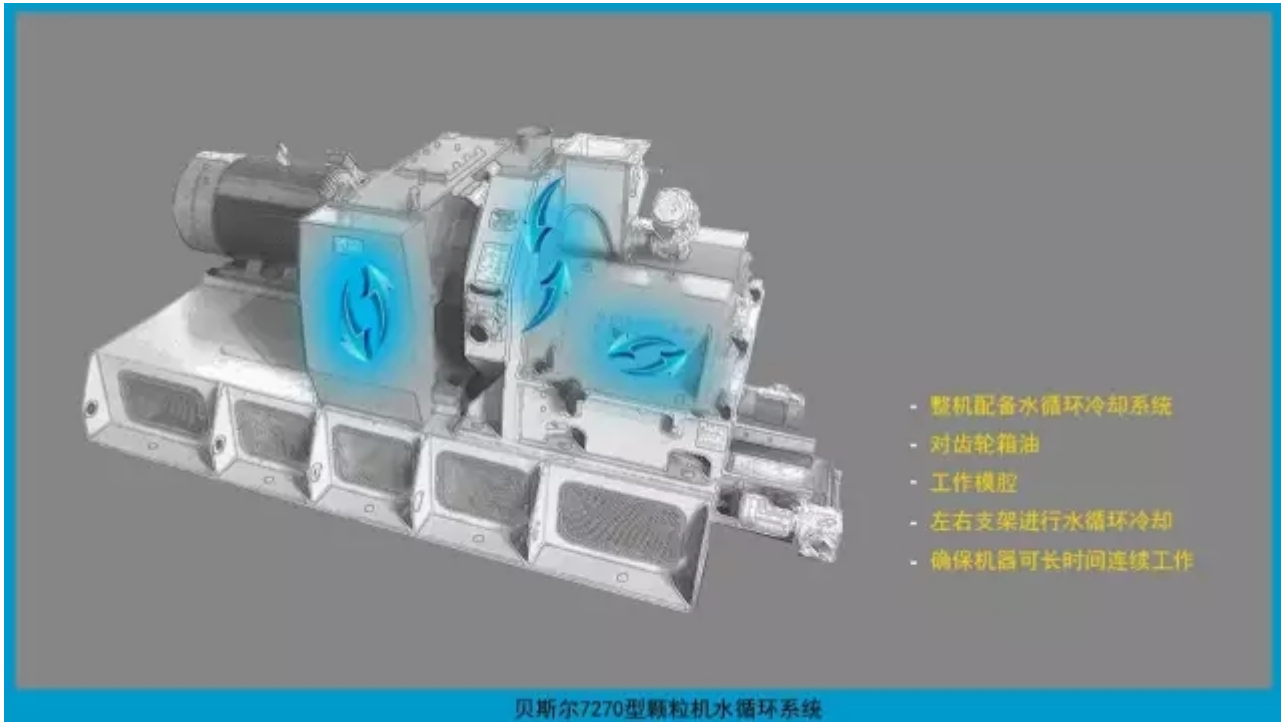

# 贝斯尔分分钟让您彻底了解未来主流颗粒机形式

十张图让您看懂贝斯尔

(1)贝斯尔7270颗粒机主图

贝斯尔7270型颗粒机各部位名称  
真正的大功率大产量免维修颗粒机

(2)整机水循环冷却系统

贝斯尔7270型颗粒机水循环系统  
真正意义上可连续24小时工作

(3) 整机多处安装温控探头

贝斯尔7270型颗粒机温度监测系统  
时刻监测机内温度并做出预警处理

(4) 真正的压辊轴承外置终身免黄油

贝斯尔7270型颗粒机压辊轴承外置系统  
免压辊轴承大大降低机器的维修率

(5)中座整体自动外移功能

贝斯尔7270型颗粒机中座整体外移系统  
让更换环模更方便快捷

(6)运行中单点对称均匀式双调压辊间隙功能

(7) 配备专业的拆装工具

(8) 智能化操作系统

贝斯尔7270型颗粒机智能操作系统  
可写入编程的操作系统让开机更方便更智能化