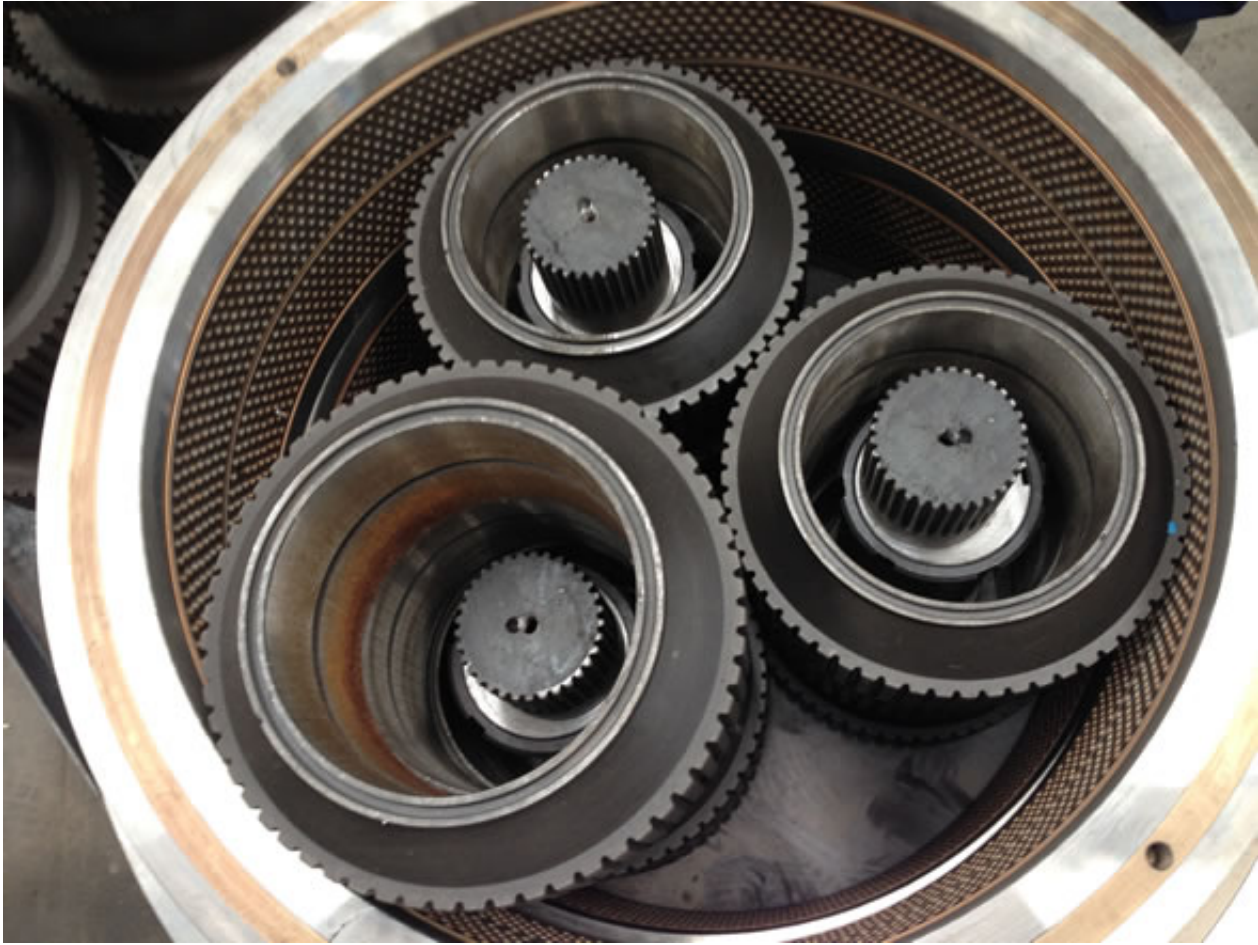

印度尼西亚配件发货-山东宇冠

立秋象征着秋季的到来，而秋季是收获的季节，在这个收获的季节里，山东宇冠机械有限公司也收获了属于自己的果实，发往印度尼西亚客户的配件已经装车发货，送往客户的手中。

我公司主营颗粒机配件，木片机配件，粉碎机配件，颗粒机模具，颗粒机轴承，西门子电机，压辊皮，减速机等各种配件，产品质量保证，价格合理，有各种型号供您选择，欢迎来电咨询选购。

原文地址：<http://www.china-nengyuan.com/news/143575.html>