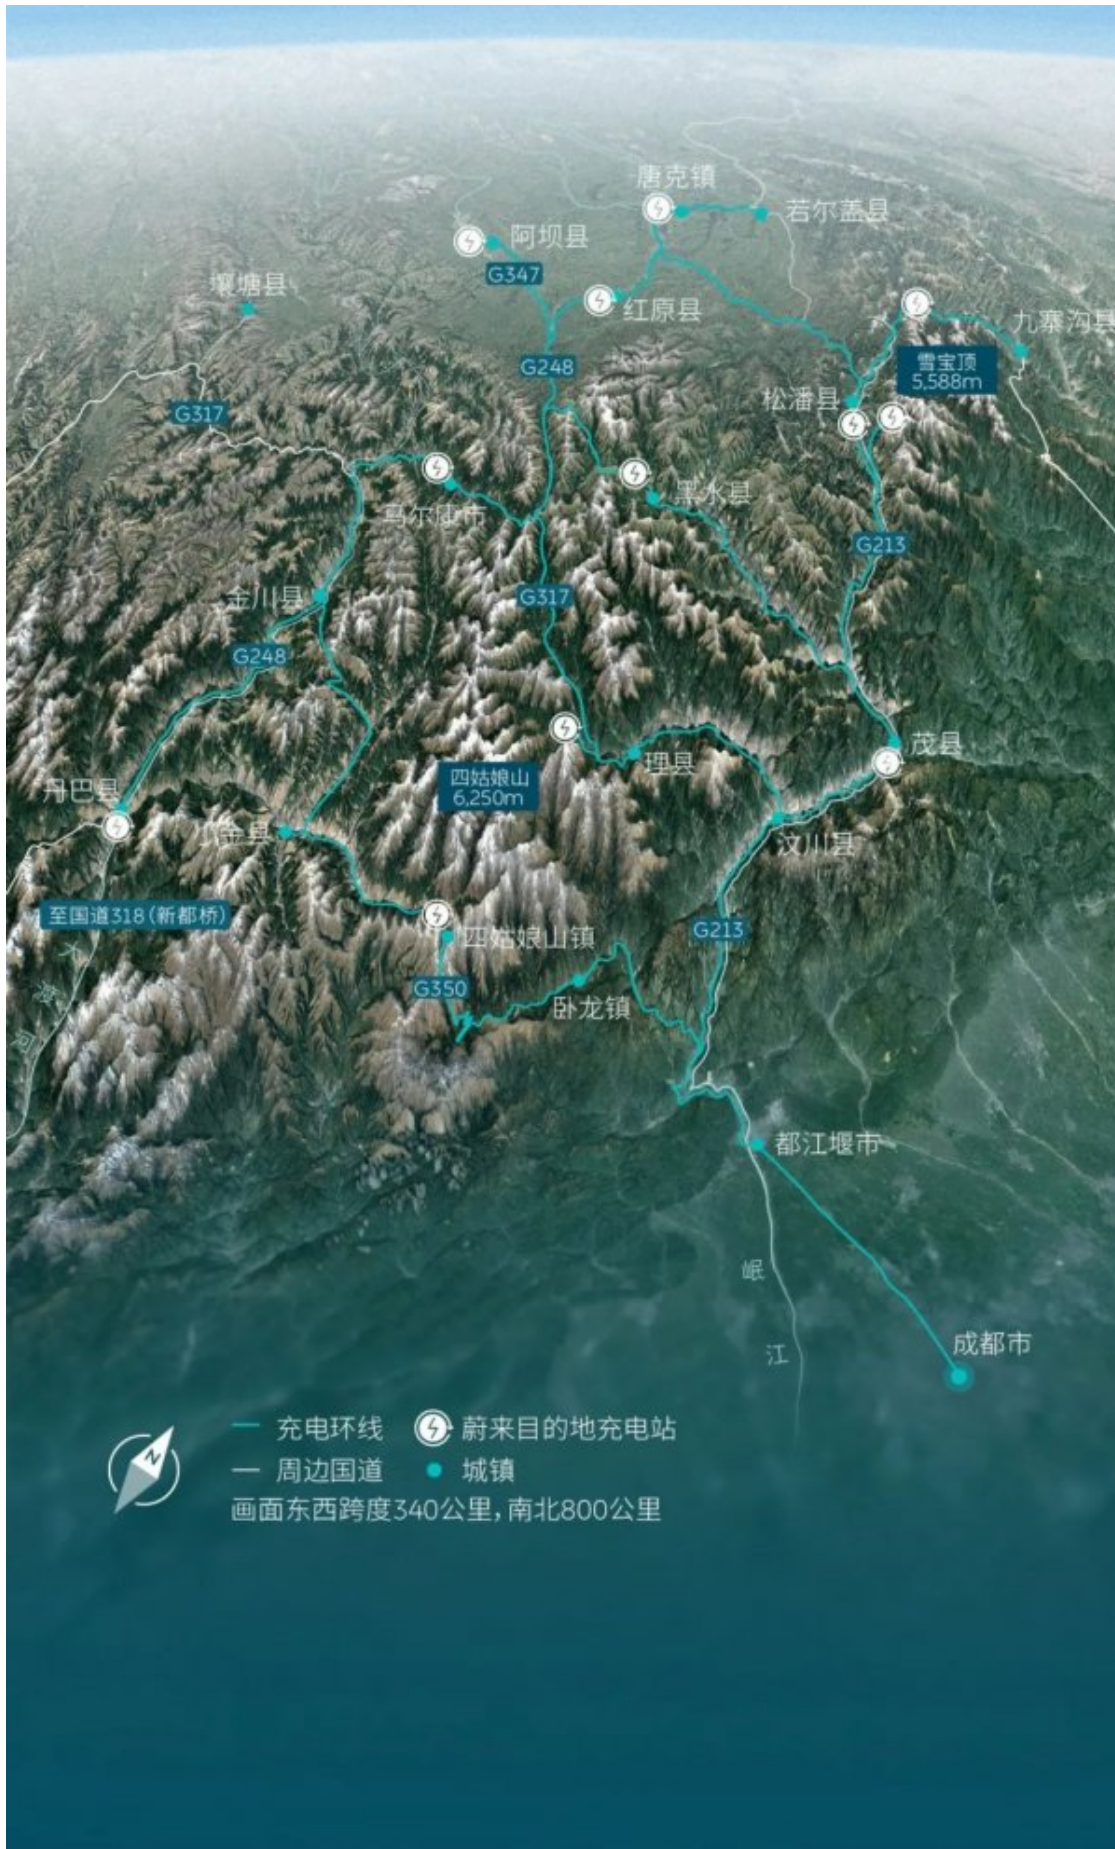

蔚来打通全国首条川西藏羌充电环线

Power Up Plan 全国首条川西藏羌环线 现已打通

东起成都, 西连318国道
沿途布局12座目的地充电站

纯电环行阿坝, 穿梭辽阔草原
一览雪山耸列, 看尽江河纵横

横屏观看
启程,一路川西!

川西藏羌环线全景卫星图

成都市

原文地址：<http://www.china-nengyuan.com/news/169895.html>