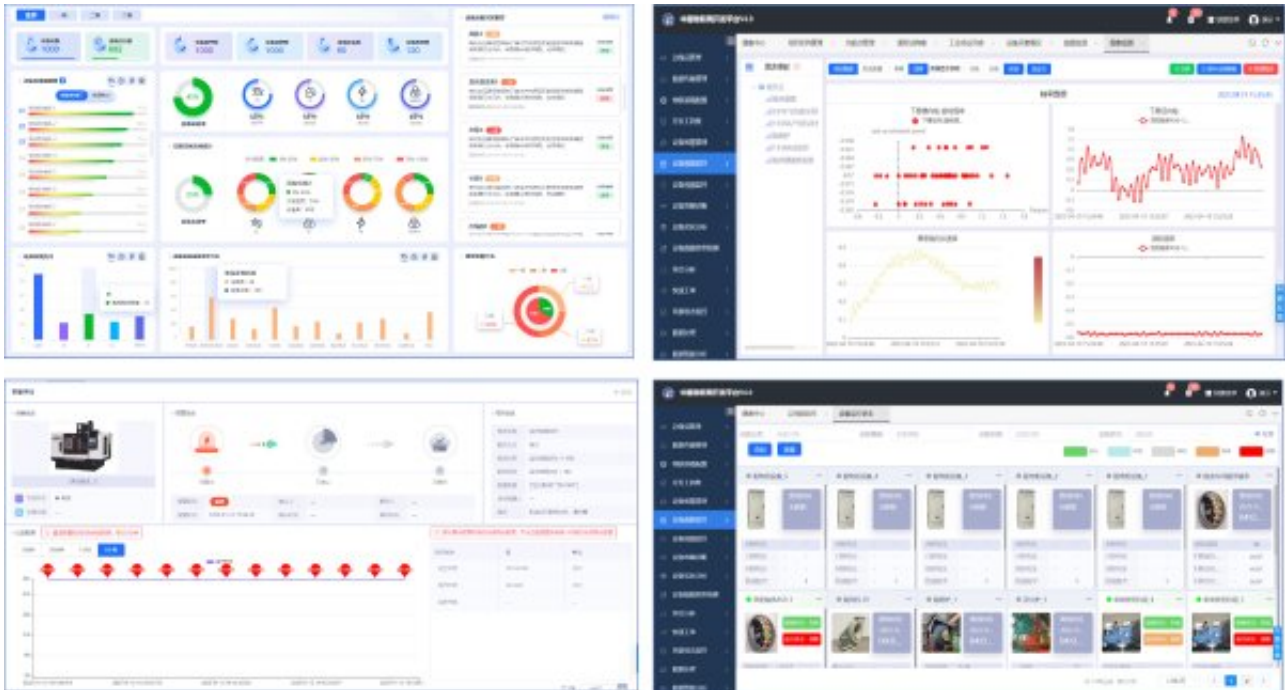

6大特色，高性能、高可靠、可拓展

2D/3D组态等6类开发工具，更易用、更便捷

一、八大能力，进一步优化设备与业务系统深度融合

中服云物联网开发平台4.0版，八大能力包含：数据采集与控制、基础物联组件集、快速开发工具集、数据集管理、数据处理与分析、平台配置管理、手机端小程序、二次开发接口。

【1】数据采集与控制

中服云物联网开发平台4.0版数据采集与控制可支持多型号硬件网关、支持上百种数采协议及管理、提供远程维护服务、数据传输、边缘计算、数据模拟、远程指令下发、数采视图实时监控、数据通道管理以及视频采集等服务。

【2】基础物联组件集

基础物联组件集主要涵盖报警、设备监控、故障诊断、劣化分析、趋势预测、故障处理等环节的组件。

【3】快速开发工具集

4.0版包含2D/3D组态工具、大数据展示工具、报表工具、数据模拟工具、工作流建模工具、数据流工具6大快速开发工具。使用开发工具，可快速搭建各种应用场景，实现数据、业务的互联互通。

【4】数据集管理

在数字经济的大潮下，企业数据的价值不断被激发，企业生产管理、运营管理产生的大量数据，需要进行管理、分

类、可视以及指导运营、调度生产。物联网开发平台4.0版提供了数据集分类、多种数据类型管理、数据视图、数据监控等数据集管理，可帮助企业管理数据、合理使用数据。

【5】数据处理与分析

企业生产管理、运营管理产生的大量数据，通过对其进行收集、处理、分析后可

数据处理与分析能力提供：实时数据流处理、历史数据流处理、数据空值处理、数据类型异常处理、值异常处理、值替换处理、归一化处理、标准化处理、中心化处理等数据处理功能。