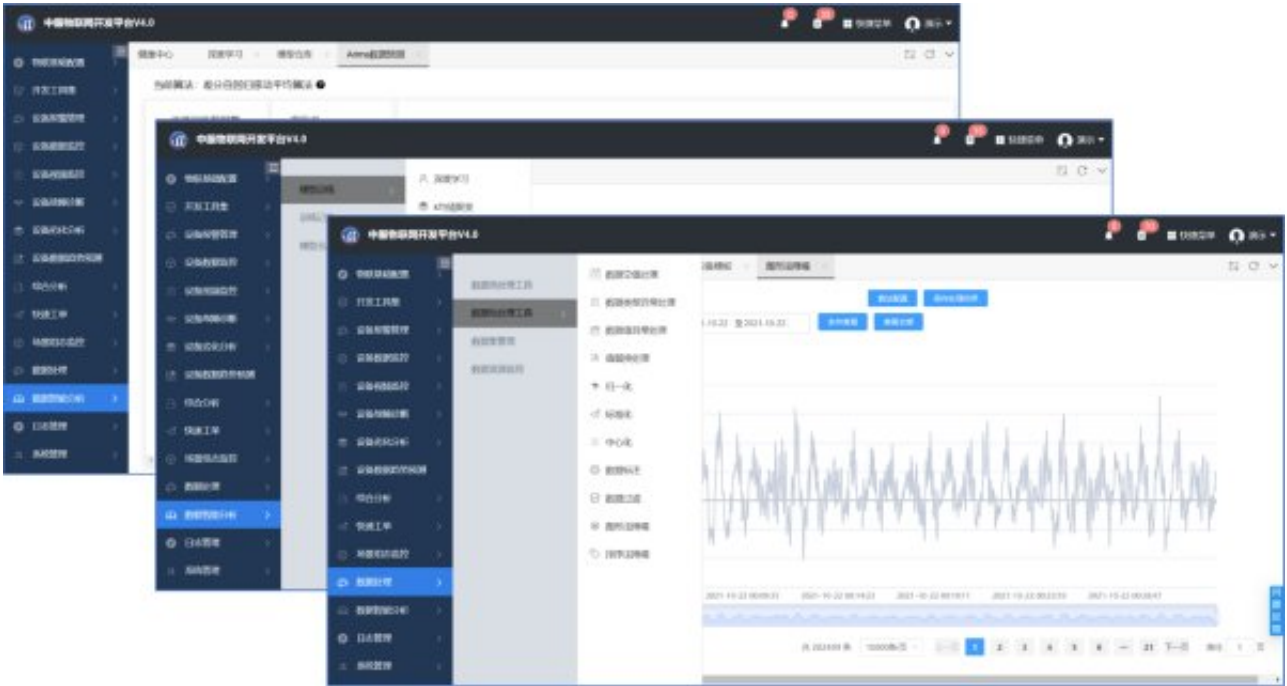

类、可视以及指导运营、调度生产。物联网开发平台4.0版提供了数据集分类、多种数据类型管理、数据视图、数据监控等数据集管理，可帮助企业管理数据、合理使用数据。

【5】数据处理与分析

企业生产管理、运营管理产生的大量数据，通过对其进行收集、处理、分析后可

数据处理与分析能力提供：实时数据流处理、历史数据流处理、数据空值处理、数据类型异常处理、值异常处理、值替换处理、归一化处理、标准化处理、中心化处理等数据处理功能。

【6】平台配置管理

物联网开发平台4.0版平台配置管理包含，物联基础配置和系统管理类配置。

◆ 设备模板	◆ 设备分组	◆ 指令下发	◆ 动作组管理
◆ 设备列表	◆ 数据通道	◆ 规则联动	◆ 设备回收站
◆ 网关管理	◆ 报警管理	◆ 设备日志	◆ 摄像头管理